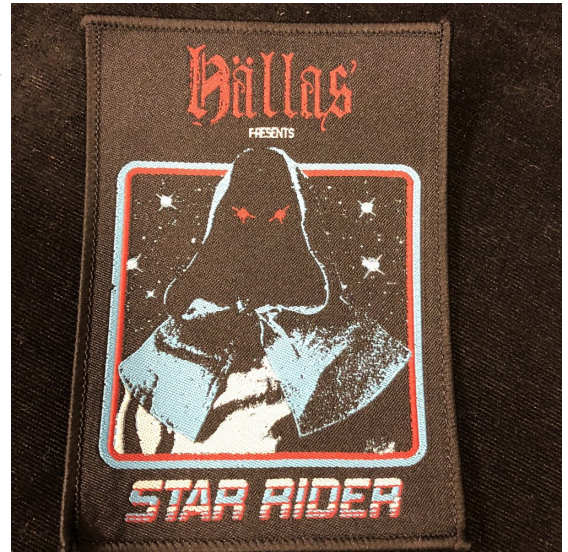

Hällas - Star Rider Patch

Hällas - Star Rider Patch
8,5x12 cm

Almost Religious AB
S:t Larsgatan 21
58224 Linköping

Org.nr
559024-1955
VAT.nr
SE559024195501

Bankgiro
844-8698

Epost
info@freighttrain.se